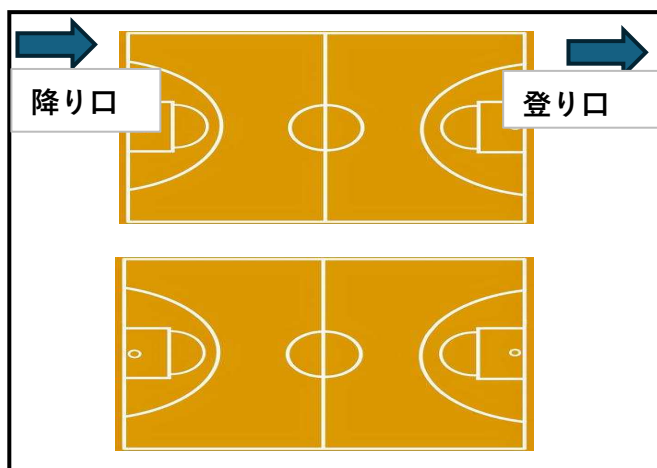

会場・駐車場

府中市立総合体育館（TTCアリーナ）  
広島県府中市土生超16-4  
0847-41-8500

ご来場のみなさまへ

駐車場についてのお願い

**B & G前2列は駐車禁止です。**

バスはTTC駐車場未舗装部へ駐車してください。

・二階に上がる階段は一段目から土足禁止です

・応援はコートサイド二階のみです、撮影も同様

・応援旗は対戦チームのみ

・座席前（アクリル板）には立たない